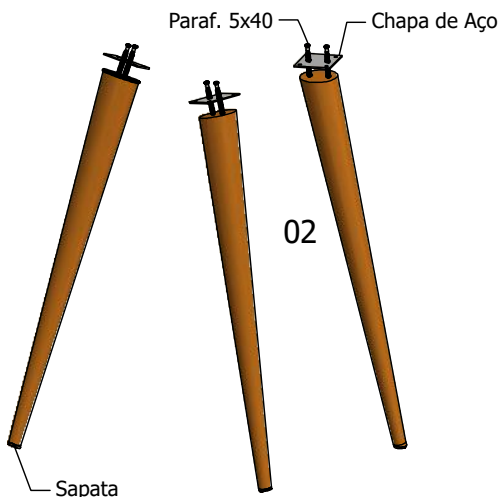

KIT DE PÉS RETRO P/ MESA DE CANTO THEO

Ref 40.198 Branco Fosco

Ref 40.199 Cinza Fosco

Ref 40.200 Madeira

Ref 40.201 Natural

Recomendações de uso do móvel

- Não deixe o produto exposto a raios solares, excesso de umidade ou água;
- Não utilize qualquer produto derivado de petróleo, como querosene, thinner, gasolina, amoníacos, ácidos ou equivalentes para limpeza do móvel;
- Para limpeza, utilize pano macio levemente umedecido ou produtos indicados para limpeza de móveis, como lustra móveis ou equivalentes.

1º Passo

- Fixar as chapas de aço nos Pés (02), com parafuso 5x40
- Encaixar as sapatas os pés

2º Passo

- Fixar os Pés (02) sob o Tampo (01) com parafuso 3,5x 22 (nas chapas de aço)
- Encaixar as Sapatas nos pés

TAMPO P/ MESA DE CANTO PRINCE/THEO

- Ref 11.505 Branco Fosco
- Ref 13.505 Mezzo
- Ref 15.505 Cinza
- Ref 20.505 Rosa
- Ref 21.505 Azul
- Ref 23.505 Grafite
- Ref 24.505 Areia

CARACTERÍSTICAS CONSTRUTIVAS

Memorial Descritivo				
Item	Peça	Quant.	comprim x largurax esp (mm)	Material
01	Tampo	01	diâmetro 480x25	MDF
03	kit 03 Pés Retro	01	575x60x20	Madeira
04	Kit de Ferragens	01	-----	----

Ferragens			
Cód.	Nome	Quant.	Desenho
2435	Parafuso 5x40	06	
2488	Parafuso 3,5x22	12	
3013	Chapa Aço	03	
3939	Sapata c/ Pino	03	