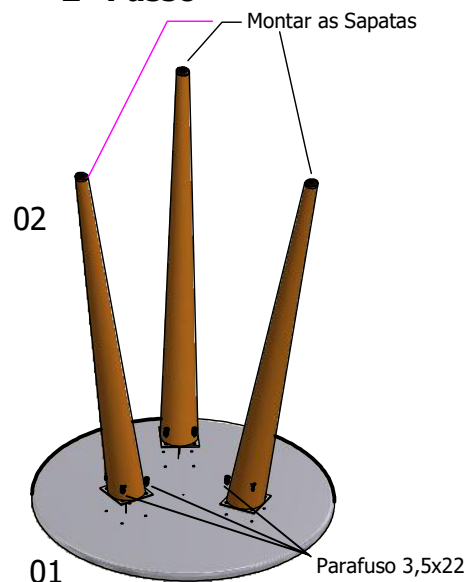

KIT DE PÉS RETRO P/ MESA DE CANTO THEO

Ref 40.198 Branco Fosco

Ref 40.199 Cinza Fosco

Ref 40.200 Madeira

Ref 40.201 Natural

Recomendações de uso do móvel

- Não deixe o produto exposto a raios solares, excesso de umidade ou água;
- Não utilize qualquer produto derivado de petróleo, como querosene, thinner, gasolina, amoníacos, ácidos ou equivalentes para limpeza do móvel;
- Para limpeza, utilize pano macio levemente umedecido ou produtos indicados para limpeza de móveis, como lustra móveis ou equivalentes.

1º Passo

- Fixar as chapas de aço nos Pés (02), com parafuso 5x40
- Encaixar as sapatas os pés

2º Passo

- Fixar os Pés (02) sob o Tampo (01) com parafuso 3,5x 22 (nas chapas de aço)
- Encaixar as Sapatas nos pés

TAMPO P/ MESA DE CANTO PRINCE/THEO

- Ref 11.505 Branco Fosco
- Ref 13.505 Mezzo
- Ref 15.505 Cinza
- Ref 20.505 Rosa
- Ref 21.505 Azul
- Ref 23.505 Grafite
- Ref 24.505 Areia

CARACTERÍSTICAS CONSTRUTIVAS

Memorial Descritivo				
Item	Peça	Quant.	comprim x largurax esp (mm)	Material
01	Tampo	01	diâmetro 480x25	MDF
03	kit 03 Pés Retro	01	575x60x20	Madeira
04	Kit de Ferragens	01	-----	----

Ferragens			
Cód.	Nome	Quant.	Desenho
2435	Parafuso 5x40	06	
2488	Parafuso 3,5x22	12	
3013	Chapa Aço	03	
3939	Sapata c/ Pino	03	