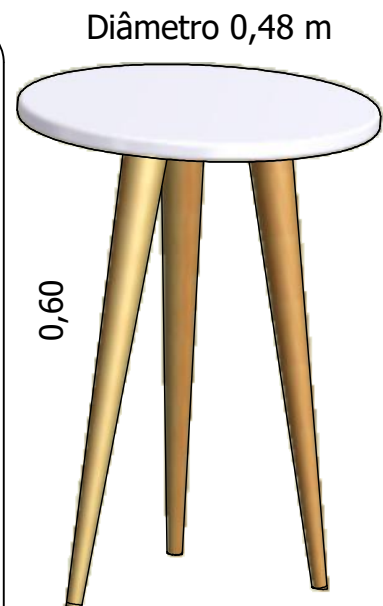

KIT DE PÉS RETRO P/ MESA DE CANTO THEO

Ref 40.198 Branco Fosco

Ref 40.199 Cinza Fosco

Ref 40.200 Madeira

Ref 40.201 Natural

Recomendações de uso do móvel

- Não deixe o produto exposto a raios solares, excesso de umidade ou água;
- Não utilize qualquer produto derivado de petróleo, como querosene, thinner, gasolina, amoníacos, ácidos ou equivalentes para limpeza do móvel;
- Para limpeza, utilize pano macio levemente umedecido ou produtos indicados para limpeza de móveis, como lustra móveis ou equivalentes.

1º Passo

- Fixar as chapas de aço nos Pés (02), com parafuso 5x40
- Encaixar as sapatas os pés

2º Passo

- Fixar os Pés (02) sob o Tampo (01) com parafuso 3,5x 22 (nas chapas de aço)
- Encaixar as Sapatas nos pés

TAMPO P/ MESA DE CANTO PRINCE/THEO

- Ref 11.505 Branco Fosco
- Ref 13.505 Mezzo
- Ref 15.505 Cinza
- Ref 20.505 Rosa
- Ref 21.505 Azul
- Ref 23.505 Grafite
- Ref 24.505 Areia

CARACTERÍSTICAS CONSTRUTIVAS

Memorial Descritivo				
Item	Peça	Quant.	comprim x largurax esp (mm)	Material
01	Tampo	01	diâmetro 480x25	MDF
03	kit 03 Pés Retro	01	575x60x20	Madeira
04	Kit de Ferragens	01	-----	----

Ferragens			
Cód.	Nome	Quant.	Desenho
2435	Parafuso 5x40	06	
2488	Parafuso 3,5x22	12	
3013	Chapa Aço	03	
3939	Sapata c/ Pino	03	