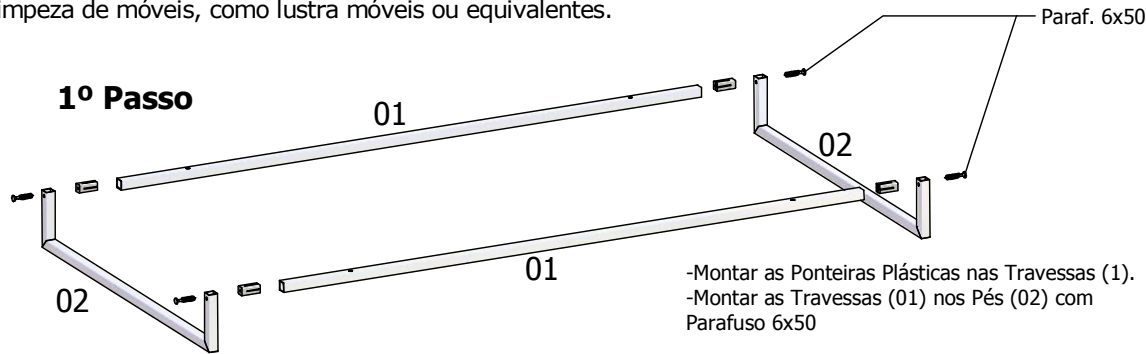

Kit Pés Metálicos p/ o Berço Noah

Ref.: 40.069 Bronze

Ref.: 40.059 Cobre Fosco

Recomendações de uso do móvel

- Não deixe o produto exposto a raios solares, excesso de umidade ou água;
- Não utilize qualquer produto derivado de petróleo, como querosene, thinner, gasolina, amoníacos, ácidos ou equivalentes para limpeza do móvel;
- Para limpeza, utilize pano macio levemente umedecido ou produtos indicados para limpeza de móveis, como lustra móveis ou equivalentes.

- Montar as Ponteiros Plásticos nas Travessas (1).
- Montar as Travessas (01) nos Pés (02) com Parafuso 6x50

2º Passo

- Montar as Buchas Americanas 1/4"x13 nos furos pré existentes nas Barras Inferiores das Grades e nas Barras das Camas para posterior montagem da Mini Cama.
- Montar a Base no Berço e fixar com Parafuso 1/4x1.1/2" nas Buchas Americanas.
- Colar o Feltro nos quatro cantos da Base.

CARACTERÍSTICAS CONSTRUTIVAS

Memorial Descritivo				
Item	Peça	Quant.	Comprim xLargura x Esp.	Material
01	Travessa	02	1.285x20x20	Aço
02	Pé	02	745x120x20	Aço
03	KIT de Ferragens	01	-----	----

Ferragens			
Cód.	Nome	Quant.	Desenho
2533	Parafuso 6X50	04	
	Parafuso 1/4x1.1/2"	04	
443	Bucha Americana 1/4"x13	08	
	Bucha Plástica p/ Tubo 20x20	04	
3168	Feltro Adesivo	04	