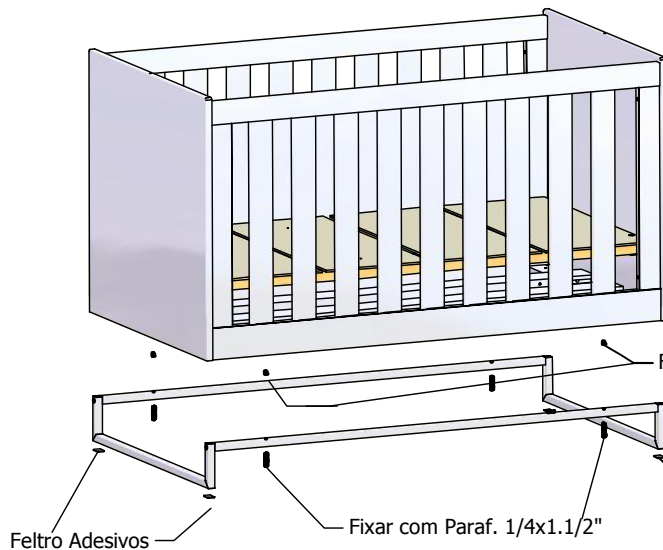

Kit Pés Metálicos p/ o Berço Noah

Ref.: 40.069 Bronze

Ref.: 40.059 Cobre Fosco

Recomendações de uso do móvel

- Não deixe o produto exposto a raios solares, excesso de umidade ou água;
- Não utilize qualquer produto derivado de petróleo, como querosene, thinner, gasolina, amoníacos, ácidos ou equivalentes para limpeza do móvel;
- Para limpeza, utilize pano macio levemente umedecido ou produtos indicados para limpeza de móveis, como lustra móveis ou equivalentes.

- Montar as Ponteiros Plásticos nas Travessas (1).
- Montar as Travessas (01) nos Pés (02) com Parafuso 6x50

2º Passo

- Montar as Buchas Americanas 1/4"x13 nos furos pré existentes nas Barras Inferiores das Grades e nas Barras das Camas para posterior montagem da Mini Cama.
- Montar a Base no Berço e fixar com Parafuso 1/4x1.1/2" nas Buchas Americanas.
- Colar o Feltro nos quatro cantos da Base.

CARACTERÍSTICAS CONSTRUTIVAS

Memorial Descritivo				
Item	Peça	Quant.	Comprim xLargura x Esp.	Material
01	Travessa	02	1.285x20x20	Aço
02	Pé	02	745x120x20	Aço
03	KIT de Ferragens	01	-----	----

Ferragens			
Cód.	Nome	Quant.	Desenho
2533	Parafuso 6X50	04	
	Parafuso 1/4x1.1/2"	04	
443	Bucha Americana 1/4"x13	08	
	Bucha Plástica p/ Tubo 20x20	04	
3168	Feltro Adesivo	04	