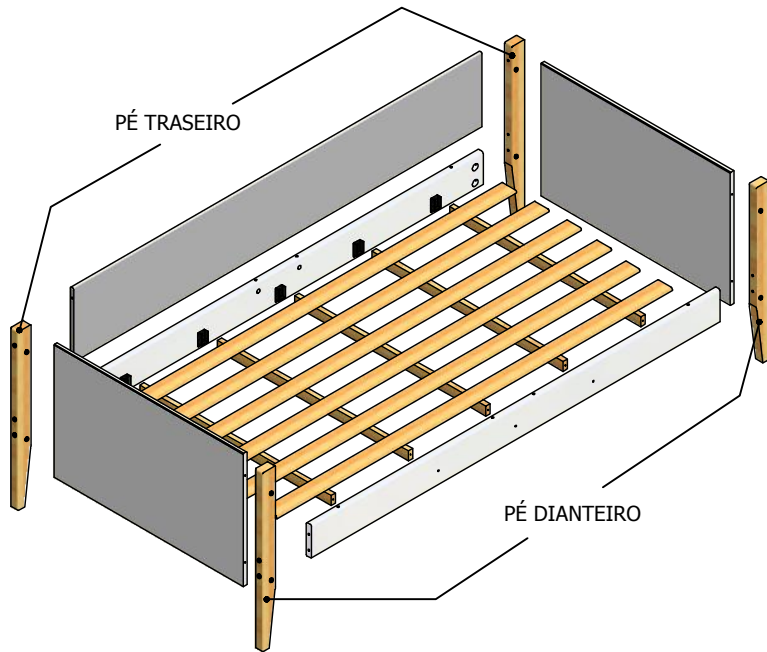

Kit Pés Cama Noah

Ref.: 40.079 - Madeira

Ref.: 40.089 - Madeira Natural

A diferença entre o PÉ DIANTEIRO e o PÉ TRASEIRO é o furo na ponta do Pé Traseiro conforme o desenho.

Obs.: AS PEÇAS NÃO PODEM TER CANTOS VIVOS

Memorial Descritivo				
Item	Peça	Quant.	Comprim. x Largura x Esp. (mm)	Material
02	PÉ DIANTEIRO	2	725X60X35	MADEIRA
03	PÉ TRASEIRO	2	725X60X35	MADEIRA

FERRAGENS			
Cód.	NOME	Qtd	DESENHO
3379	TAMPINHA 13mm MADEIRA	18	
3378	TAMPINHA 13mm MADEIRA NATURAL		