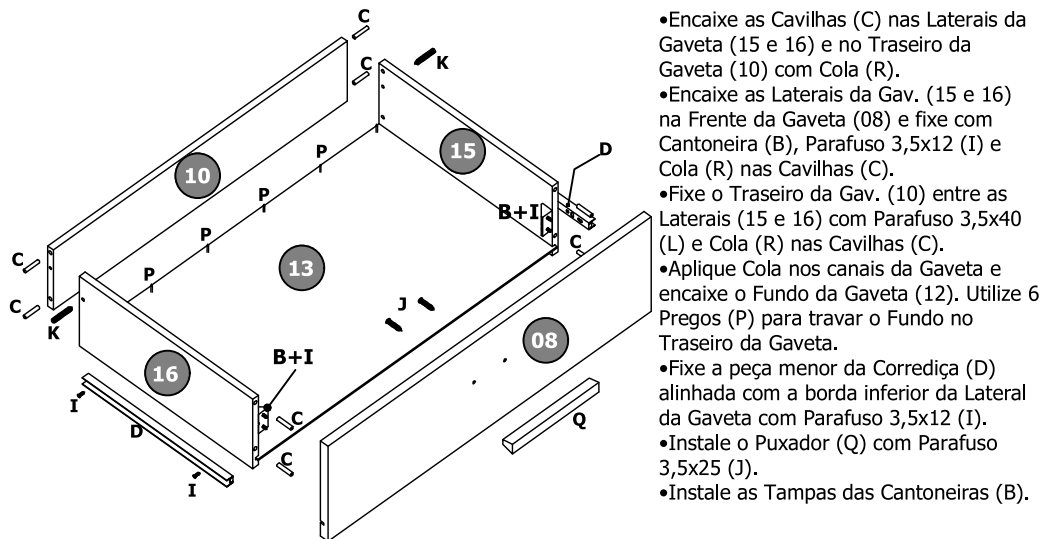

3º PASSO - GAVETAS