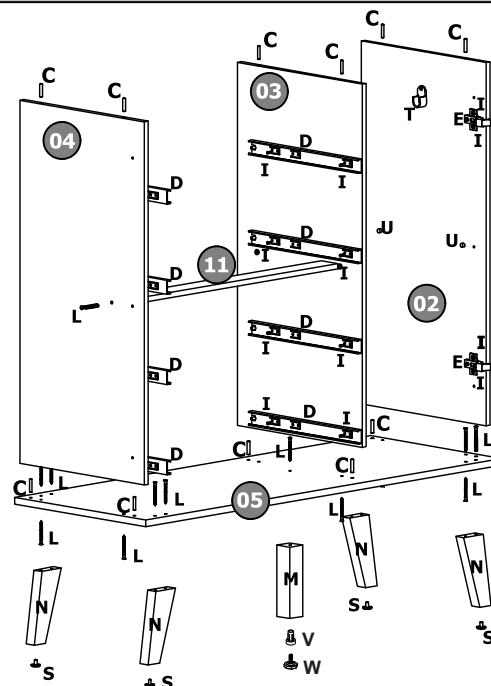

1º PASSO

- Aplique as sapatas (S) na extremidade inferior dos Pés (N).
- Aplique a bucha (V) e o nivelador (W) na extremidade inferior do Pé central (M).
- Fixe os Pés (M e N) na Base (05) com Parafuso 5x40 (L).
- Fixe as peças mais largas da Corrediça (D) nas marcações na Lateral Esq. (04) e na Divisória (03) com Parafuso 3,5x12 (I).
- Encaixe as Cavilhas (C) nos topos das Laterais (02 e 04) e na Divisória (03).
- Fixe os Suportes Cabideiro (T) nas marcações na Divisória (03) e na Lateral Dir. (02) com Parafuso 3,5x12 (I).
- Monte os Suportes Prateleira (U) na Lateral Dir. (02) e na Divisória (03).
- Monte os Calços da Dobradiça (E) na Lateral Dir. (02) com Parafuso 3,5x12 (I) sem dar aperto total para poder regular a Porta depois.
- Fixe as Laterais (02 e 04) e a Divisória (03) na Base (05) com Parafuso 5x40 (L) e Cavilha (C).
- Fixe a Trava (11) entre a Lateral Esq. (04) e a Divisória (03) com Parafuso 5x40 (L).