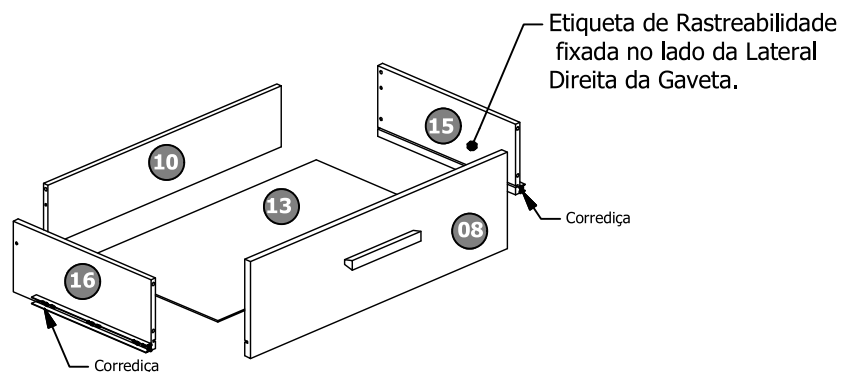

CÔMODA RETRÔ AYLA

Ref. 11.171 - Branco fosco
 Ref. 15.171 - Cinza fosco
 Ref. 20.171 - Rosa fosco

Ref. 21.171 - Azul fosco
 Ref. 24.171 - Areia fosco

Recomendações de uso do móvel

-Não deixe o produto exposto a raios solares, excesso de umidade ou água;
 -Não utilize qualquer produto derivado de petróleo, como querosene, thinner, gasolina, amoníacos, ácidos ou equivalentes para limpeza do móvel;
 -Para limpeza, utilize pano macio levemente umedecido ou produtos indicados para limpeza de móveis, como lustra móveis ou equivalentes.

Garantia de 90 dias legais, conforme artigo 26, da lei 8.078/1990, (Código de Defesa do Consumidor)

N. ID	Descrição	Qtde.	Dimensões (mm)	Material
1	TAMPO	1	1.098x405x15	MDF
2	LATERAL DIREITA	1	805x385x12	MDF
3	DIVISÓRIA	1	805x385x12	MDF
4	LATERAL ESQUERDA	1	805x385x12	MDF
5	BASE	1	1.098x405x15	MDF
6	PORTA	1	798x379x15	MDF
7	MOLDURA LATERAL	2	805x75x15	MDF
8	FRENTE DA GAVETA	4	672x198x15	MDF
9	PRATELEIRA MÓVEL	1	369x369x12	MDF
10	TRASEIRO DA GAVETA	4	611x125x12	MDF
11	TRAVA	1	660x50x12	MDF
13	FUNDO DA GAVETA	4	622x365x2,8	MDF
12	TRASEIRO LADO SAPATEIRA	1	828x386x2,8	MDF
14	TRASEIRO LADO GAVETEIRO	3	828x221x2,8	MDF
15	LATERAL DIREITA DA GAVETA	4	360x145x12	MDF
16	LATERAL ESQUERDA DA GAVETA	4	360x145x12	MDF

CÔMODA RETRÔ Ayla

IDENTIFICAÇÃO DOS ACESSÓRIOS

A 1 un. Cabideiro 	B 14 un. Cantoneira com tampa 	C 44 un. Cavilha 6x30 
D 4 pares Corrediça 	E 2 un. Dobradiça 	F 6 un. Parafuso 3,5x22 
G 6 un. Junção 	H 1 un. Kit Anti Tombamento 	I 100 un. Parafuso 3,5x12 
J 10 un. Parafuso 3,5x25 	K 8 un. Parafuso 3,5x40 	L 17 un. Parafuso 5x40 
M 1 un. Pé Central 	N 4 un. Pé Inclinado 	O 2 un. Perfil H 
P 80 un. Prego 	Q 5 un. Puxador 	R 2 un. Sachet de Cola 
S (Cód. 3494) 4 un. Sapata com Pino 	T 2 un. Suporte Cabideiro 	U 4 un. Suporte Prateleira 
V 1 un. Buch. niv. F10 rosca metálica 1/4" 	W 1 un. Nivelador oitavado 22mm c/ parafuso 1/4" x 3/4" 	