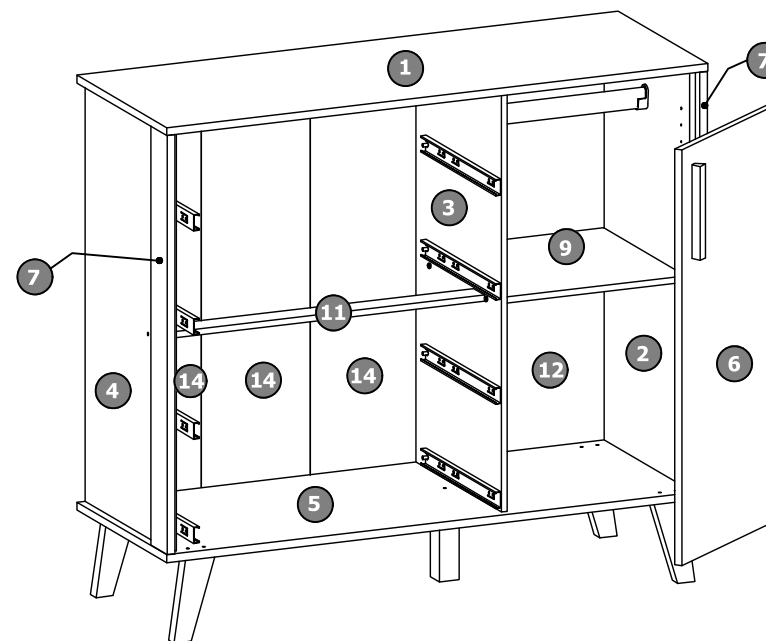

CÔMODA RETRÔ AYLA

Ref. 11.171 - Branco fosco
 Ref. 15.171 - Cinza fosco
 Ref. 20.171 - Rosa fosco

Ref. 21.171 - Azul fosco
 Ref. 24.171 - Areia fosco

Recomendações de uso do móvel

-Não deixe o produto exposto a raios solares, excesso de umidade ou água;
 -Não utilize qualquer produto derivado de petróleo, como querosene, thinner, gasolina, amoníacos, ácidos ou equivalentes para limpeza do móvel;
 -Para limpeza, utilize pano macio levemente umedecido ou produtos indicados para limpeza de móveis, como lustra móveis ou equivalentes.

Garantia de 90 dias legais, conforme artigo 26, da lei 8.078/1990, (Código de Defesa do Consumidor)

N. ID	Descrição	Qtde.	Dimensões (mm)	Material
1	TAMPO	1	1.098x405x15	MDF
2	LATERAL DIREITA	1	805x385x12	MDF
3	DIVISÓRIA	1	805x385x12	MDF
4	LATERAL ESQUERDA	1	805x385x12	MDF
5	BASE	1	1.098x405x15	MDF
6	PORTA	1	798x379x15	MDF
7	MOLDURA LATERAL	2	805x75x15	MDF
8	FRENTE DA GAVETA	4	672x198x15	MDF
9	PRATELEIRA MÓVEL	1	369x369x12	MDF
10	TRASEIRO DA GAVETA	4	611x125x12	MDF
11	TRAVA	1	660x50x12	MDF
13	FUNDO DA GAVETA	4	622x365x2,8	MDF
12	TRASEIRO LADO SAPATEIRA	1	828x386x2,8	MDF
14	TRASEIRO LADO GAVETEIRO	3	828x221x2,8	MDF
15	LATERAL DIREITA DA GAVETA	4	360x145x12	MDF
16	LATERAL ESQUERDA DA GAVETA	4	360x145x12	MDF

CÔMODA RETRÔ Ayla

IDENTIFICAÇÃO DOS ACESSÓRIOS

A 1 un. Cabideiro 	B 14 un. Cantoneira com tampa 	C 44 un. Cavilha 6x30 
D 4 pares Corrediça 	E 2 un. Dobradiça 	F 6 un. Parafuso 3,5x22 
G 6 un. Junção 	H 1 un. Kit Anti Tombamento 	I 100 un. Parafuso 3,5x12 
J 10 un. Parafuso 3,5x25 	K 8 un. Parafuso 3,5x40 	L 17 un. Parafuso 5x40 
M 1 un. Pé Central 	N 4 un. Pé Inclinado 	O 2 un. Perfil H 
P 80 un. Prego 	Q 5 un. Puxador 	R 2 un. Sachet de Cola 
S (Cód. 3494) 4 un. Sapata com Pino 	T 2 un. Suporte Cabideiro 	U 4 un. Suporte Prateleira 
V 1 un. Buch. niv. F10 rosca metálica 1/4" 	W 1 un. Nivelador oitavado 22mm c/ parafuso 1/4" x 3/4" 	