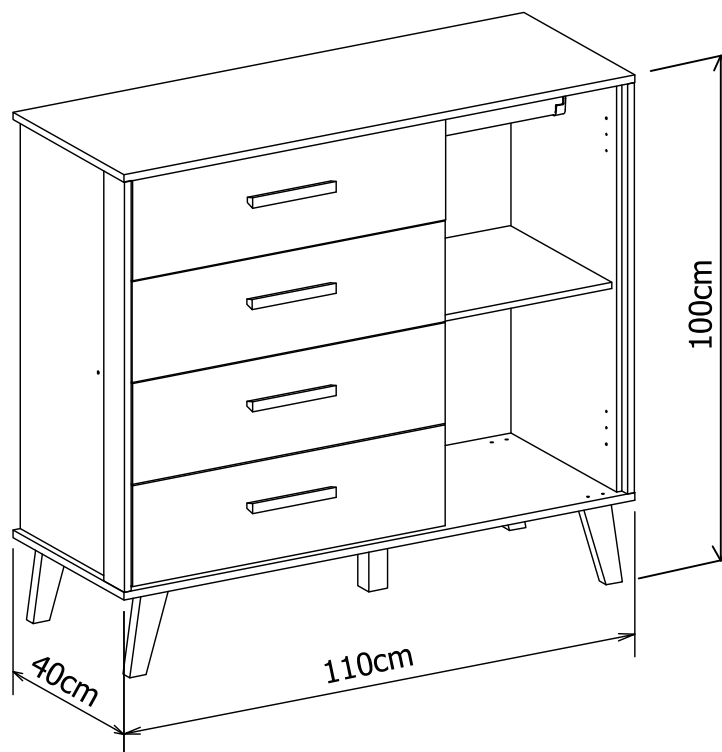

CÔMODA RETRÔ AYLA

Ref. 11.171 - Branco fosco
 Ref. 15.171 - Cinza fosco
 Ref. 20.171 - Rosa fosco

Ref. 21.171 - Azul fosco
 Ref. 24.171 - Areia fosco

Recomendações de uso do móvel

-Não deixe o produto exposto a raios solares, excesso de umidade ou água;
 -Não utilize qualquer produto derivado de petróleo, como querosene, thinner, gasolina, amoníacos, ácidos ou equivalentes para limpeza do móvel;
 -Para limpeza, utilize pano macio levemente umedecido ou produtos indicados para limpeza de móveis, como lustra móveis ou equivalentes.

Garantia de 90 dias legais, conforme artigo 26, da lei 8.078/1990, (Código de Defesa do Consumidor)

N. ID	Descrição	Qtde.	Dimensões (mm)	Material
1	TAMPO	1	1.098x405x15	MDF
2	LATERAL DIREITA	1	805x385x12	MDF
3	DIVISÓRIA	1	805x385x12	MDF
4	LATERAL ESQUERDA	1	805x385x12	MDF
5	BASE	1	1.098x405x15	MDF
6	PORTA	1	798x379x15	MDF
7	MOLDURA LATERAL	2	805x75x15	MDF
8	FRENTE DA GAVETA	4	672x198x15	MDF
9	PRATELEIRA MÓVEL	1	369x369x12	MDF
10	TRASEIRO DA GAVETA	4	611x125x12	MDF
11	TRAVA	1	660x50x12	MDF
13	FUNDO DA GAVETA	4	622x365x2,8	MDF
12	TRASEIRO LADO SAPATEIRA	1	828x386x2,8	MDF
14	TRASEIRO LADO GAVETEIRO	3	828x221x2,8	MDF
15	LATERAL DIREITA DA GAVETA	4	360x145x12	MDF
16	LATERAL ESQUERDA DA GAVETA	4	360x145x12	MDF

CÔMODA RETRÔ Ayla

IDENTIFICAÇÃO DOS ACESSÓRIOS

A 1 un. Cabideiro 	B 14 un. Cantoneira com tampa 	C 44 un. Cavilha 6x30 
D 4 pares Corrediça 	E 2 un. Dobradiça 	F 6 un. Parafuso 3,5x22 
G 6 un. Junção 	H 1 un. Kit Anti Tombamento 	I 100 un. Parafuso 3,5x12 
J 10 un. Parafuso 3,5x25 	K 8 un. Parafuso 3,5x40 	L 17 un. Parafuso 5x40 
M 1 un. Pé Central 	N 4 un. Pé Inclinado 	O 2 un. Perfil H 
P 80 un. Prego 	Q 5 un. Puxador 	R 2 un. Sachet de Cola 
S (Cód. 3494) 4 un. Sapata com Pino 	T 2 un. Suporte Cabideiro 	U 4 un. Suporte Prateleira 
V 1 un. Buch. niv. F10 rosca metálica 1/4" 	W 1 un. Nivelador oitavado 22mm c/ parafuso 1/4" x 3/4" 	