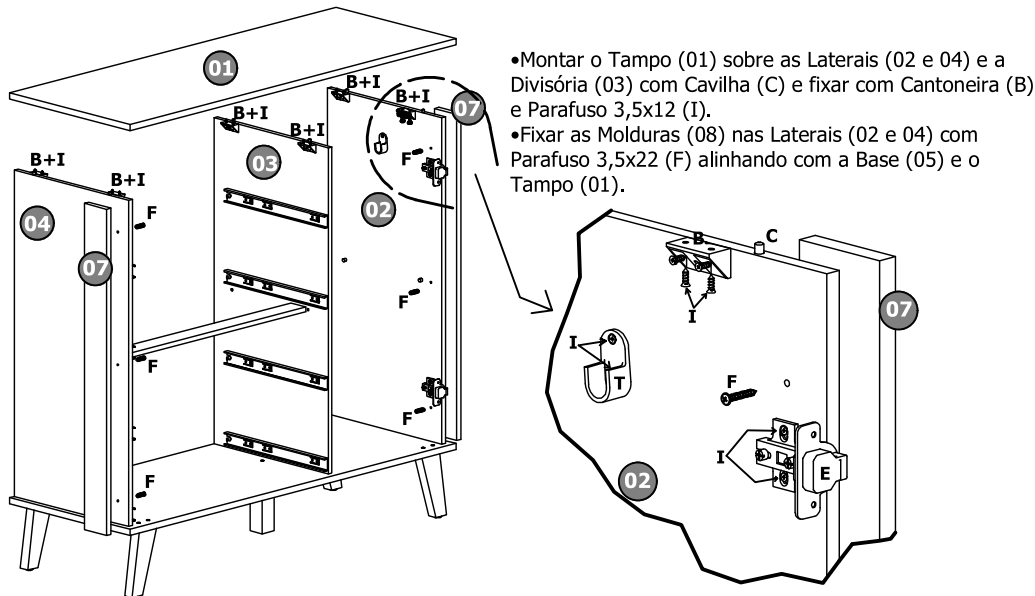

CÔMODA RETRÔ Ayla

Ref. 11.171 - Branco fosco
Ref. 15.171 - Cinza fosco
Ref. 20.171 - Rosa fosco

Ref. 21.171 - Azul fosco
Ref. 24.171 - Areia fosco

2º PASSO